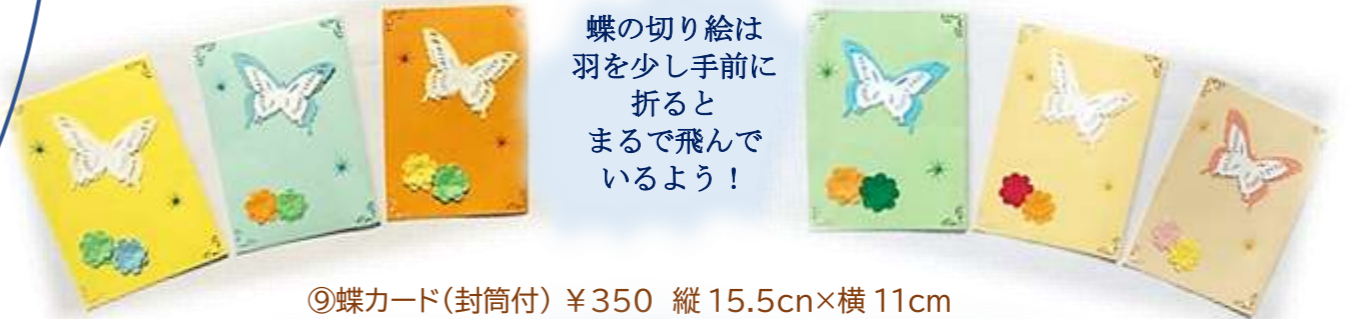

New!

ロザリオ

日々の祈りにロザリオはいかがですか？  
常に身に着けられるブレスレットタイプや、  
ポケットやバッグに入れていつでもロザリオを  
唱えられるミニサイズなど豊富な品揃えです！

⑤ 木製ロザリオ ¥1200 円周約47cm  
⑥ ロザリオブレス ¥500 直径6~8cm  
⑦ ミニロザリオ ¥300 直径3~4cm  
(宣教のロザリオ・木製)

グリーティングカード

根強い人気の蝶カードに  
新色ビビットなオレンジ  
が登場しました！是非お  
試しください

⑧ 観音開き蝶カード(封筒付き) ¥350 縦16cm×横11.5cm

蝶の切り絵は  
羽を少し手前に  
折ると  
まるで飛んで  
いるよう！

⑨ 蝶カード(封筒付) ¥350 縦15.5cm×横11cm

千代紙を使ってデザインされた鳥や草花の下に様々な短い聖句が入っています。  
お見舞いはがきは窪田紀子さん作品の挿絵と聖句が入っています。

⑩ 聖句入りはがき(3枚セット) ¥250

⑪ お見舞いはがき(3枚セット) ¥250